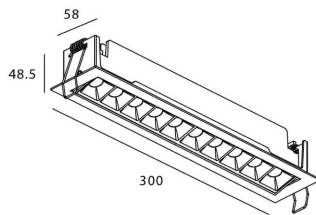

Esquema

Producto

Potencia real (W) 20

Flujo luminoso real (lm) 1220

Eficacia luminosa (lm/W) 61

Ángulo de apertura Wall Washer

Life time (h) 50000 h L80B10

IP 20

Color Negro

U. G. R <19

Driver incluido Si

Equipo DALI

Flicker Free Si

Light source LED

Type of LED COB

Temperatura de color (K) 4000

Consistencia de color (SDCM) SDCM<3

CRI 90