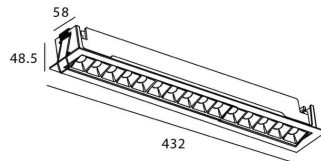

Esquema

Producto

Potencia real (W) 30

Flujo luminoso real (lm) 2250

Eficacia luminosa (lm/W) 75

Ángulo de apertura 15

Life time (h) 50000 h L80B10

IP 20

Color Blanco

U. G. R <19

Driver incluido Si

Equipo ON/OFF

Flicker Free Si

Light source LED

Type of LED COB

Temperatura de color (K) 3000

Consistencia de color (SDCM) SDCM<3

CRI 90