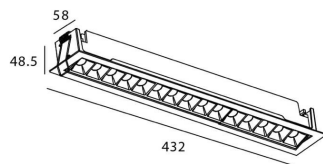

Star-A

Downlight Lavov de la familia STAR con una potencia de 30W, CRI>90 y un haz de 15 grados. Fabricado en aluminio inyectado a presión acabado en color Blanco. Flujo real de 2250lm. Eficacia luminosa de 75lm/W. DALI driver.

Código artículo 86.D031.5313.01

Tipo de producto Indoor

Categoría Downlights

Familia STAR

Subfamilia Star-A

Pictograms

Producto

Potencia real (W) 30

Flujo luminoso real (lm) 2250

Eficacia luminosa (lm/W) 75

Ángulo de apertura 15

Life time (h) 50000 h L80B10

IP 20

Color Blanco

U. G. R <19

Driver incluido Si

Equipo DALI

Flicker Free Si

Light source LED

Type of LED COB

Temperatura de color (K) 3000

Consistencia de color (SDCM) SDCM<3

CRI 90

Esquema

Curva fotométrica