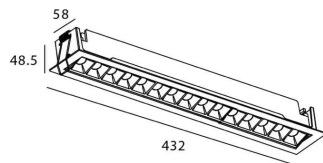

Star-A

Downlight Lavov de la familia STAR con una potencia de 30W, CRI>90 y un haz de 15 grados. Fabricado en aluminio inyectado a presión acabado en color Blanco. Flujo real de 2250lm. Eficacia luminosa de 75lm/W. DALI driver.

Código artículo 86.D031.5313.01

Tipo de producto Indoor

Categoría Downlights

Familia STAR

Subfamilia Star-A

Pictograms

Producto

Potencia real (W) 30

Flujo luminoso real (lm) 2250

Eficacia luminosa (lm/W) 75

Ángulo de apertura 15

Life time (h) 50000 h L80B10

IP 20

Color Blanco

U. G. R <19

Driver incluido Si

Equipo DALI

Flicker Free Si

Light source LED

Type of LED COB

Temperatura de color (K) 3000

Consistencia de color (SDCM) SDCM<3

CRI 90

Esquema

Curva fotométrica