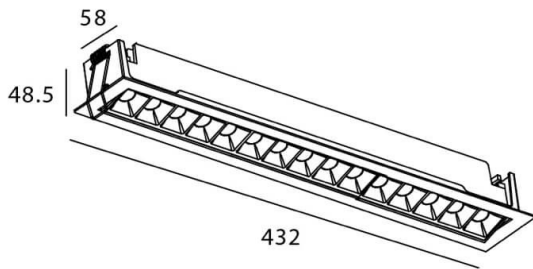

Star-A

Downlight Lavov de la familia STAR con una potencia de 30W, CRI>90 y un haz de 15 grados. Fabricado en aluminio inyectado a presión acabado en color Negro. Flujo real de 2250lm. Eficacia luminosa de 75lm/W. DALI driver.

Código artículo	86.D031.5313.02
Tipo de producto	Indoor
Categoría	Downlights
Familia	STAR
Subfamilia	Star-A
Pictograms	

Esquema

Producto	
Potencia real (W)	30
Flujo luminoso real (lm)	2250
Eficacia luminosa (lm/W)	75
Ángulo de apertura	15
Life time (h)	50000 h L80B10
IP	20
Color	Negro
U. G. R	<19
Driver incluido	Si
Equipo	DALI
Flicker Free	Si
Light source	LED
Type of LED	COB
Temperatura de color (K)	3000
Consistencia de color (SDCM)	SDCM<3
CRI	90