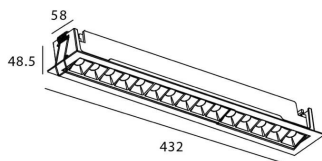

Esquema

Producto

Potencia real (W) 30

Flujo luminoso real (lm) 2250

Eficacia luminosa (lm/W) 75

Ángulo de apertura 30

Life time (h) 50000 h L80B10

IP 20

Color Blanco

U. G. R <19

Driver incluido Si

Equipo ON/OFF

Flicker Free Si

Light source LED

Type of LED COB

Temperatura de color (K) 3000

Consistencia de color (SDCM) SDCM<3

CRI 90