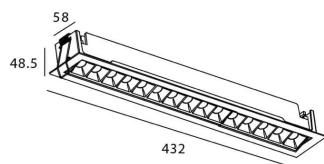

Esquema

Producto

Potencia real (W) 30

Flujo luminoso real (lm) 2250

Eficacia luminosa (lm/W) 75

Ángulo de apertura 30

Life time (h) 50000 h L80B10

IP 20

Color Blanco

U. G. R <19

Driver incluido Si

Equipo ON/OFF

Flicker Free Si

Light source LED

Type of LED COB

Temperatura de color (K) 3000

Consistencia de color (SDCM) SDCM<3

CRI 90