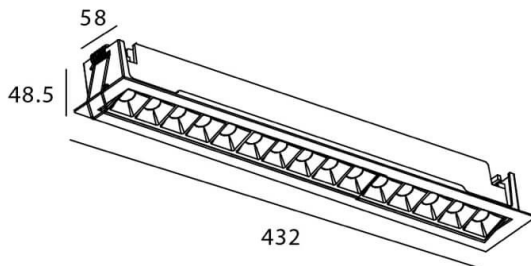

Star-A

Downlight Lavov de la familia STAR con una potencia de 30W, CRI>90 y un haz de 30 grados. Fabricado en aluminio inyectado a presión acabado en color Negro. Flujo real de 2250lm. Eficacia luminosa de 75lm/W. ON/OFF driver.

Código artículo	86.D031.5321.02
Tipo de producto	Indoor
Categoría	Downlights
Familia	STAR
Subfamilia	Star-A
Pictograms	

Esquema

Producto	
Potencia real (W)	30
Flujo luminoso real (lm)	2250
Eficacia luminosa (lm/W)	75
Ángulo de apertura	30
Life time (h)	50000 h L80B10
IP	20
Color	Negro
U. G. R	<19
Driver incluido	Si
Equipo	ON/OFF
Flicker Free	Si
Light source	LED
Type of LED	COB
Temperatura de color (K)	3000
Consistencia de color (SDCM)	SDCM<3
CRI	90