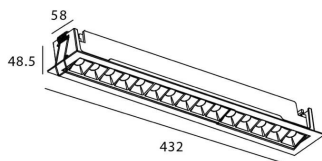

Esquema

Producto

Potencia real (W) 30

Flujo luminoso real (lm) 2250

Eficacia luminosa (lm/W) 75

Ángulo de apertura 30

Life time (h) 50000 h L80B10

IP 20

Color Negro

U. G. R <19

Driver incluido Si

Equipo ON/OFF

Flicker Free Si

Light source LED

Type of LED COB

Temperatura de color (K) 3000

Consistencia de color (SDCM) SDCM<3

CRI 90