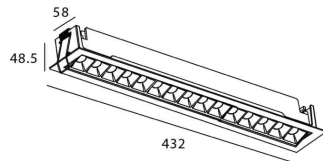

Star-A

Downlight Lavov de la familia STAR con una potencia de 30W, CRI>90 y un haz de 30 grados. Fabricado en aluminio inyectado a presión acabado en color Negro. Flujo real de 2250lm. Eficacia luminosa de 75lm/W. DALI driver.

Código artículo 86.D031.5323.02

Tipo de producto Indoor

Categoría Downlights

Familia STAR

Subfamilia Star-A

Pictograms

Producto

Potencia real (W) 30

Flujo luminoso real (lm) 2250

Eficacia luminosa (lm/W) 75

Ángulo de apertura 30

Life time (h) 50000 h L80B10

IP 20

Color Negro

U. G. R <19

Driver incluido Si

Equipo DALI

Flicker Free Si

Light source LED

Type of LED COB

Temperatura de color (K) 3000

Consistencia de color (SDCM) SDCM<3

CRI 90

Esquema

Curva fotométrica