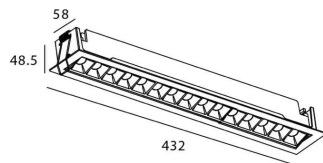

Star-A

Downlight Lavov de la familia STAR con una potencia de 30W, CRI>90 y un haz de 30 grados. Fabricado en aluminio inyectado a presión acabado en color Negro. Flujo real de 2250lm. Eficacia luminosa de 75lm/W. DALI driver.

Código artículo 86.D031.5323.02

Tipo de producto Indoor

Categoría Downlights

Familia STAR

Subfamilia Star-A

Pictograms

Producto

Potencia real (W) 30

Flujo luminoso real (lm) 2250

Eficacia luminosa (lm/W) 75

Ángulo de apertura 30

Life time (h) 50000 h L80B10

IP 20

Color Negro

U. G. R <19

Driver incluido Si

Equipo DALI

Flicker Free Si

Light source LED

Type of LED COB

Temperatura de color (K) 3000

Consistencia de color (SDCM) SDCM<3

CRI 90

Esquema

Curva fotométrica