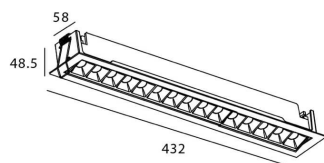

Esquema

Producto

Potencia real (W) 30

Flujo luminoso real (lm) 2250

Eficacia luminosa (lm/W) 75

Ángulo de apertura 45

Life time (h) 50000 h L80B10

IP 20

Color Negro

U. G. R <19

Driver incluido Si

Equipo ON/OFF

Flicker Free Si

Light source LED

Type of LED COB

Temperatura de color (K) 3000

Consistencia de color (SDCM) SDCM<3

CRI 90