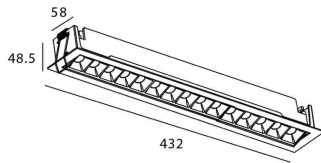

Esquema

Producto

Potencia real (W) 30

Flujo luminoso real (lm) 2250

Eficacia luminosa (lm/W) 75

Ángulo de apertura 45

Life time (h) 50000 h L80B10

IP 20

Color Negro

U. G. R <19

Driver incluido Si

Equipo ON/OFF

Flicker Free Si

Light source LED

Type of LED COB

Temperatura de color (K) 3000

Consistencia de color (SDCM) SDCM<3

CRI 90