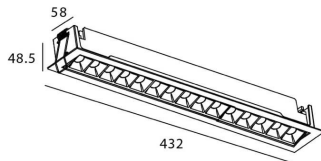

Star-A

Downlight Lavov de la familia STAR con una potencia de 30W, CRI>90 y un haz de 45 grados. Fabricado en aluminio inyectado a presión acabado en color Blanco. Flujo real de 2250lm. Eficacia luminosa de 75lm/W. DALI driver.

Código artículo 86.D031.5333.01

Tipo de producto Indoor

Categoría Downlights

Familia STAR

Subfamilia Star-A

Pictograms

Esquema

Producto

Potencia real (W) 30

Flujo luminoso real (lm) 2250

Eficacia luminosa (lm/W) 75

Ángulo de apertura 45

Life time (h) 50000 h L80B10

IP 20

Color Blanco

U. G. R <19

Driver incluido Si

Equipo DALI

Flicker Free Si

Light source LED

Type of LED COB

Temperatura de color (K) 3000

Consistencia de color (SDCM) SDCM<3

CRI 90

Curva fotométrica