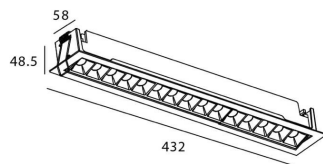

Star-A

Downlight Lavov de la familia STAR con una potencia de 30W, CRI>90 y un haz de 45 grados. Fabricado en aluminio inyectado a presión acabado en color Blanco. Flujo real de 2250lm. Eficacia luminosa de 75lm/W. DALI driver.

Código artículo 86.D031.5333.01

Tipo de producto Indoor

Categoría Downlights

Familia STAR

Subfamilia Star-A

Pictograms

Producto

Potencia real (W) 30

Flujo luminoso real (lm) 2250

Eficacia luminosa (lm/W) 75

Ángulo de apertura 45

Life time (h) 50000 h L80B10

IP 20

Color Blanco

U. G. R <19

Driver incluido Si

Equipo DALI

Flicker Free Si

Light source LED

Type of LED COB

Temperatura de color (K) 3000

Consistencia de color (SDCM) SDCM<3

CRI 90

Esquema

Curva fotométrica