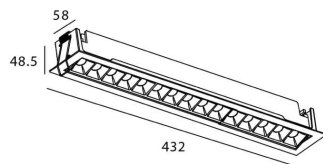

Star-A

Downlight Lavov de la familia STAR con una potencia de 30W, CRI>90 y un haz de 45 grados. Fabricado en aluminio inyectado a presión acabado en color Negro. Flujo real de 2250lm. Eficacia luminosa de 75lm/W. DALI driver.

Código artículo 86.D031.5333.02

Tipo de producto Indoor

Categoría Downlights

Familia STAR

Subfamilia Star-A

Pictograms

Producto

Potencia real (W) 30

Flujo luminoso real (lm) 2250

Eficacia luminosa (lm/W) 75

Ángulo de apertura 45

Life time (h) 50000 h L80B10

IP 20

Color Negro

U. G. R <19

Driver incluido Si

Equipo DALI

Flicker Free Si

Light source LED

Type of LED COB

Temperatura de color (K) 3000

Consistencia de color (SDCM) SDCM<3

CRI 90

Esquema

Curva fotométrica