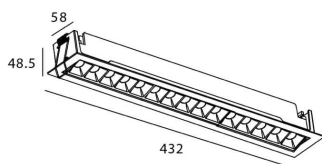

Star-A

Downlight Lavov de la familia STAR con una potencia de 30W, CRI>90 y un haz bañador .Fabricado en aluminio inyectado a presión acabado en color Blanco. Flujo real de 2250lm. Eficacia luminosa de 75lm/W. ON/OFF driver.

Código artículo	86.D031.5341.01
Tipo de producto	Indoor
Categoría	Downlights
Familia	STAR
Subfamilia	Star-A
Pictograms	

Esquema

Producto	
Potencia real (W)	30
Flujo luminoso real (lm)	2250
Eficacia luminosa (lm/W)	75
Ángulo de apertura	Wall Washer
Life time (h)	50000 h L80B10
IP	20
Color	Blanco
U. G. R	<19
Driver incluido	Si
Equipo	ON/OFF
Flicker Free	Si
Light source	LED
Type of LED	COB
Temperatura de color (K)	3000
Consistencia de color (SDCM)	SDCM<3
CRI	90