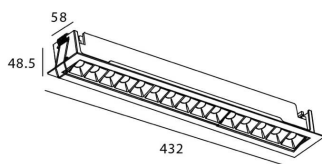

Esquema

Producto

Potencia real (W) 30

Flujo luminoso real (lm) 2250

Eficacia luminosa (lm/W) 75

Ángulo de apertura Wall Washer

Life time (h) 50000 h L80B10

IP 20

Color Blanco

U. G. R <19

Driver incluido Si

Equipo ON/OFF

Flicker Free Si

Light source LED

Type of LED COB

Temperatura de color (K) 3000

Consistencia de color (SDCM) SDCM<3

CRI 90