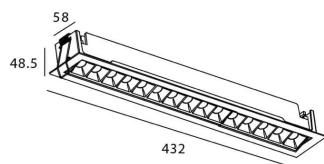

Esquema

Producto

Potencia real (W) 30

Flujo luminoso real (lm) 2250

Eficacia luminosa (lm/W) 75

Ángulo de apertura Wall Washer

Life time (h) 50000 h L80B10

IP 20

Color Blanco

U. G. R <19

Driver incluido Si

Equipo ON/OFF

Flicker Free Si

Light source LED

Type of LED COB

Temperatura de color (K) 3000

Consistencia de color (SDCM) SDCM<3

CRI 90