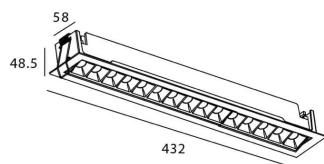

### Producto

**Potencia real (W)** 30

**Flujo luminoso real (lm)** 2250

**Eficacia luminosa (lm/W)** 75

**Ángulo de apertura** Wall Washer

**Life time (h)** 50000 h L80B10

**IP** 20

**Color** Negro