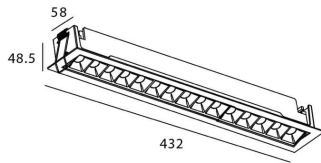

### Star-A

Downlight Lavov de la familia STAR con una potencia de 30W, CRI>90 y un haz bañador .Fabricado en aluminio inyectado a presión acabado en color Blanco. Flujo real de 2250lm. Eficacia luminosa de 75lm/W. DALI driver.

### Esquema

<b>Producto</b>	
<b>Potencia real (W)</b>	<b>30</b>
<b>Flujo luminoso real (lm)</b>	<b>2250</b>
<b>Eficacia luminosa (lm/W)</b>	<b>75</b>
<b>Ángulo de apertura</b>	<b>Wall Washer</b>
<b>Life time (h)</b>	<b>50000 h L80B10</b>
<b>IP</b>	<b>20</b>
<b>Color</b>	<b>Blanco</b>
<b>U. G. R</b>	<b>&lt;19</b>
<b>Driver incluido</b>	<b>Si</b>
<b>Equipo</b>	<b>DALI</b>
<b>Flicker Free</b>	<b>Si</b>
<b>Light source</b>	<b>LED</b>
<b>Type of LED</b>	<b>COB</b>
<b>Temperatura de color (K)</b>	<b>3000</b>
<b>Consistencia de color (SDCM)</b>	<b>SDCM&lt;3</b>
<b>CRI</b>	<b>90</b>