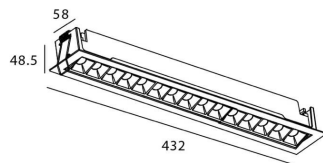

Esquema

Producto

Potencia real (W) 30

Flujo luminoso real (lm) 2250

Eficacia luminosa (lm/W) 75

Ángulo de apertura Wall Washer

Life time (h) 50000 h L80B10

IP 20

Color Negro

U. G. R <19

Driver incluido Si

Equipo DALI

Flicker Free Si

Light source LED

Type of LED COB

Temperatura de color (K) 3000

Consistencia de color (SDCM) SDCM<3

CRI 90