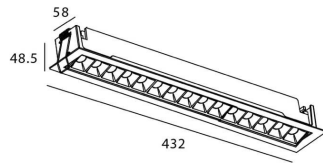

Esquema

Producto

Potencia real (W) 30

Flujo luminoso real (lm) 2250

Eficacia luminosa (lm/W) 75

Ángulo de apertura Wall Washer

Life time (h) 50000 h L80B10

IP 20

Color Negro

U. G. R <19

Driver incluido Si

Equipo DALI

Flicker Free Si

Light source LED

Type of LED COB

Temperatura de color (K) 3000

Consistencia de color (SDCM) SDCM<3

CRI 90