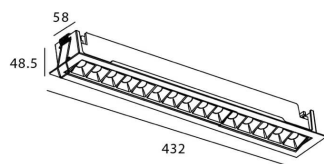

Esquema

Producto

Potencia real (W) 30

Flujo luminoso real (lm) 2250

Eficacia luminosa (lm/W) 75

Ángulo de apertura Wall Washer

Life time (h) 50000 h L80B10

IP 20

Color Negro

U. G. R <19

Driver incluido Si

Equipo DALI

Flicker Free Si

Light source LED

Type of LED COB

Temperatura de color (K) 3000

Consistencia de color (SDCM) SDCM<3

CRI 90