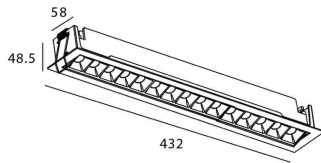

Esquema

Producto

Potencia real (W) 30

Flujo luminoso real (lm) 2250

Eficacia luminosa (lm/W) 75

Ángulo de apertura 15

Life time (h) 50000 h L80B10

IP 20

Color Blanco

U. G. R <19

Driver incluido Si

Equipo ON/OFF

Flicker Free Si

Light source LED

Type of LED COB

Temperatura de color (K) 4000

Consistencia de color (SDCM) SDCM<3

CRI 90