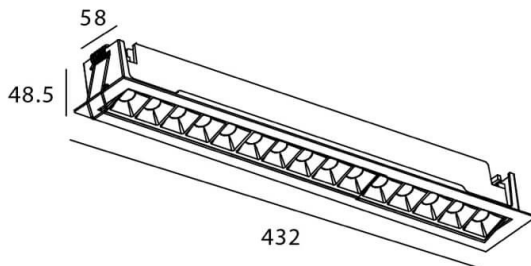

Star-A

Downlight Lavov de la familia STAR con una potencia de 30W, CRI>90 y un haz de 15 grados. Fabricado en aluminio inyectado a presión acabado en color Blanco. Flujo real de 2250lm. Eficacia luminosa de 75lm/W. ON/OFF driver.

Código artículo	86.D031.5411.01
Tipo de producto	Indoor
Categoría	Downlights
Familia	STAR
Subfamilia	Star-A
Pictograms	

Esquema

Producto	
Potencia real (W)	30
Flujo luminoso real (lm)	2250
Eficacia luminosa (lm/W)	75
Ángulo de apertura	15
Life time (h)	50000 h L80B10
IP	20
Color	Blanco
U. G. R	<19
Driver incluido	Si
Equipo	ON/OFF
Flicker Free	Si
Light source	LED
Type of LED	COB
Temperatura de color (K)	4000
Consistencia de color (SDCM)	SDCM<3
CRI	90