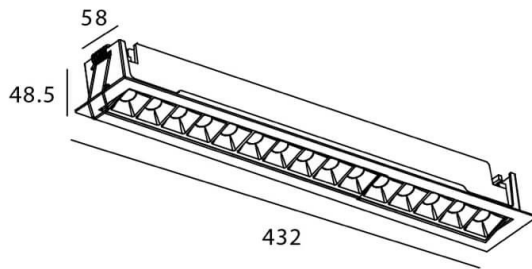

Star-A

Downlight Lavov de la familia STAR con una potencia de 30W, CRI>90 y un haz de 15 grados. Fabricado en aluminio inyectado a presión acabado en color Blanco. Flujo real de 2250lm. Eficacia luminosa de 75lm/W. ON/OFF driver.

Código artículo	86.D031.5411.01
Tipo de producto	Indoor
Categoría	Downlights
Familia	STAR
Subfamilia	Star-A
Pictograms	

Esquema

Producto	
Potencia real (W)	30
Flujo luminoso real (lm)	2250
Eficacia luminosa (lm/W)	75
Ángulo de apertura	15
Tiempo de vida	50000 h L80B10
IP	20
Color	Blanco
U. G. R	19
Driver incluido	Si
Equipo	ON/OFF
Flicker Free	Si
Fuente de luz	LED
Tipo de LED	COB
Temperatura de color (K)	4000
Consistencia de color (SDCM)	SDCM3
CRI	90