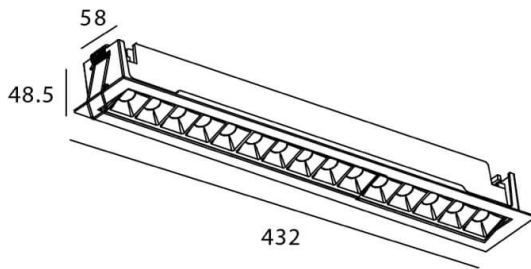

Star-A

Downlight Lavov de la familia STAR con una potencia de 30W, CRI>90 y un haz de 15 grados. Fabricado en aluminio inyectado a presión acabado en color Negro. Flujo real de 2250lm. Eficacia luminosa de 75lm/W. ON/OFF driver.

Código artículo	86.D031.5411.02
Tipo de producto	Indoor
Categoría	Downlights
Familia	STAR
Subfamilia	Star-A
Pictograms	

Esquema

Producto	
Potencia real (W)	30
Flujo luminoso real (lm)	2250
Eficacia luminosa (lm/W)	75
Ángulo de apertura	15
Life time (h)	50000 h L80B10
IP	20
Color	Negro
U. G. R	<19
Driver incluido	Si
Equipo	ON/OFF
Flicker Free	Si
Light source	LED
Type of LED	COB
Temperatura de color (K)	4000
Consistencia de color (SDCM)	SDCM<3
CRI	90