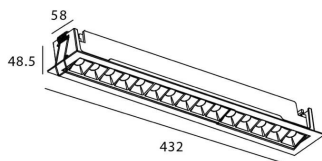

Esquema

Producto

Potencia real (W) 30

Flujo luminoso real (lm) 2250

Eficacia luminosa (lm/W) 75

Ángulo de apertura 15

Life time (h) 50000 h L80B10

IP 20

Color Negro

U. G. R <19

Driver incluido Si

Equipo ON/OFF

Flicker Free Si

Light source LED

Type of LED COB

Temperatura de color (K) 4000

Consistencia de color (SDCM) SDCM<3

CRI 90