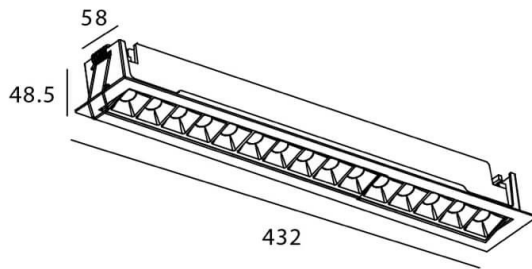

Star-A

Downlight Lavov de la familia STAR con una potencia de 30W, CRI>90 y un haz de 15 grados. Fabricado en aluminio inyectado a presión acabado en color Negro. Flujo real de 2250lm. Eficacia luminosa de 75lm/W. ON/OFF driver.

Código artículo	86.D031.5411.02
Tipo de producto	Indoor
Categoría	Downlights
Familia	STAR
Subfamilia	Star-A
Pictograms	

Esquema

Producto	
Potencia real (W)	30
Flujo luminoso real (lm)	2250
Eficacia luminosa (lm/W)	75
Ángulo de apertura	15
Life time (h)	50000 h L80B10
IP	20
Color	Negro
U. G. R	<19
Driver incluido	Si
Equipo	ON/OFF
Flicker Free	Si
Light source	LED
Type of LED	COB
Temperatura de color (K)	4000
Consistencia de color (SDCM)	SDCM<3
CRI	90