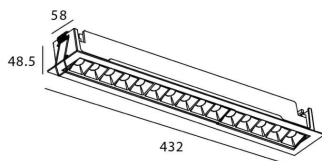

Esquema

Producto

Potencia real (W) 30

Flujo luminoso real (lm) 2250

Eficacia luminosa (lm/W) 75

Ángulo de apertura 15

Life time (h) 50000 h L80B10

IP 20

Color Blanco

U. G. R <19

Driver incluido Si

Equipo DALI

Flicker Free Si

Light source LED

Type of LED COB

Temperatura de color (K) 4000

Consistencia de color (SDCM) SDCM<3

CRI 90