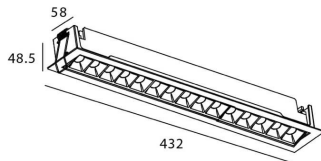

Esquema

Producto

Potencia real (W) 30

Flujo luminoso real (lm) 2250

Eficacia luminosa (lm/W) 75

Ángulo de apertura 15

Life time (h) 50000 h L80B10

IP 20

Color Negro

U. G. R <19

Driver incluido Si

Equipo DALI

Flicker Free Si

Light source LED

Type of LED COB

Temperatura de color (K) 4000

Consistencia de color (SDCM) SDCM<3

CRI 90