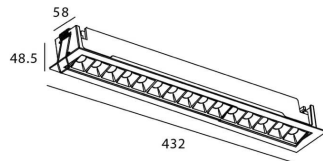

Star-A

Downlight Lavov de la familia STAR con una potencia de 30W, CRI>90 y un haz de 15 grados. Fabricado en aluminio inyectado a presión acabado en color Negro. Flujo real de 2250lm. Eficacia luminosa de 75lm/W. DALI driver.

Código artículo	86.D031.5413.02
Tipo de producto	Indoor
Categoría	Downlights
Familia	STAR
Subfamilia	Star-A
Pictograms	

Esquema

Producto	
Potencia real (W)	30
Flujo luminoso real (lm)	2250
Eficacia luminosa (lm/W)	75
Ángulo de apertura	15
Life time (h)	50000 h L80B10
IP	20
Color	Negro
U. G. R	<19
Driver incluido	Si
Equipo	DALI
Flicker Free	Si
Light source	LED
Type of LED	COB
Temperatura de color (K)	4000
Consistencia de color (SDCM)	SDCM<3
CRI	90