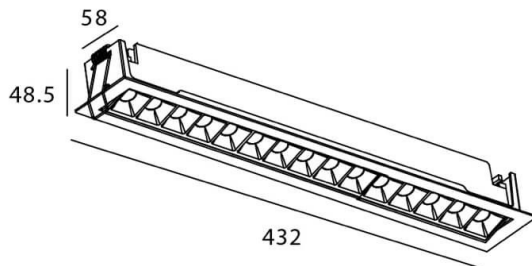

Star-A

Downlight Lavov de la familia STAR con una potencia de 30W, CRI>90 y un haz de 30 grados. Fabricado en aluminio inyectado a presión acabado en color Negro. Flujo real de 2250lm. Eficacia luminosa de 75lm/W. ON/OFF driver.

Código artículo	86.D031.5421.02
Tipo de producto	Indoor
Categoría	Downlights
Familia	STAR
Subfamilia	Star-A
Pictograms	

Esquema

Producto	
Potencia real (W)	30
Flujo luminoso real (lm)	2250
Eficacia luminosa (lm/W)	75
Ángulo de apertura	30
Life time (h)	50000 h L80B10
IP	20
Color	Negro
U. G. R	<19
Driver incluido	Si
Equipo	ON/OFF
Flicker Free	Si
Light source	LED
Type of LED	COB
Temperatura de color (K)	4000
Consistencia de color (SDCM)	SDCM<3
CRI	90