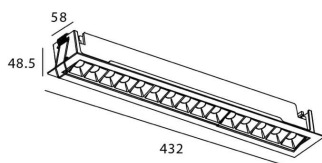

Esquema

Producto

Potencia real (W) 30

Flujo luminoso real (lm) 2250

Eficacia luminosa (lm/W) 75

Ángulo de apertura 30

Life time (h) 50000 h L80B10

IP 20

Color Blanco

U. G. R <19

Driver incluido Si

Equipo DALI

Flicker Free Si

Light source LED

Type of LED COB

Temperatura de color (K) 4000

Consistencia de color (SDCM) SDCM<3

CRI 90