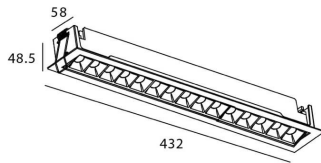

Esquema

Producto

Potencia real (W) 30

Flujo luminoso real (lm) 2250

Eficacia luminosa (lm/W) 75

Ángulo de apertura 30

Life time (h) 50000 h L80B10

IP 20

Color Negro

U. G. R <19

Driver incluido Si

Equipo DALI

Flicker Free Si

Light source LED

Type of LED COB

Temperatura de color (K) 4000

Consistencia de color (SDCM) SDCM<3

CRI 90