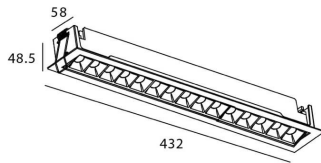

Esquema

Producto

Potencia real (W) 30

Flujo luminoso real (lm) 2250

Eficacia luminosa (lm/W) 75

Ángulo de apertura 45

Life time (h) 50000 h L80B10

IP 20

Color Blanco

U. G. R <19

Driver incluido Si

Equipo ON/OFF

Flicker Free Si

Light source LED

Type of LED COB

Temperatura de color (K) 4000

Consistencia de color (SDCM) SDCM<3

CRI 90