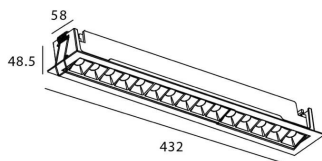

Esquema

Producto

Potencia real (W) 30

Flujo luminoso real (lm) 2250

Eficacia luminosa (lm/W) 75

Ángulo de apertura 45

Life time (h) 50000 h L80B10

IP 20

Color Blanco

U. G. R <19

Driver incluido Si

Equipo ON/OFF

Flicker Free Si

Light source LED

Type of LED COB

Temperatura de color (K) 4000

Consistencia de color (SDCM) SDCM<3

CRI 90