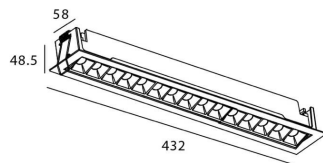

Star-A

Downlight Lavov de la familia STAR con una potencia de 30W, CRI>90 y un haz de 45 grados. Fabricado en aluminio inyectado a presión acabado en color Blanco. Flujo real de 2250lm. Eficacia luminosa de 75lm/W. DALI driver.

Código artículo 86.D031.5433.01

Tipo de producto Indoor

Categoría Downlights

Familia STAR

Subfamilia Star-A

Pictograms

Esquema

Producto

Potencia real (W) 30

Flujo luminoso real (lm) 2250

Eficacia luminosa (lm/W) 75

Ángulo de apertura 45

Life time (h) 50000 h L80B10

IP 20

Color Blanco

U. G. R <19

Driver incluido Si

Equipo DALI

Flicker Free Si

Light source LED

Type of LED COB

Temperatura de color (K) 4000

Consistencia de color (SDCM) SDCM<3

CRI 90

Curva fotométrica