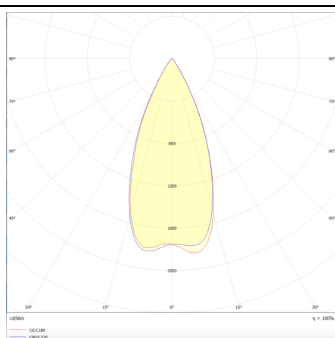

Código artículo 86.D031.5433.02

Tipo de producto Indoor

Categoría Downlights

Familia STAR

Subfamilia Star-A

Pictograms

Esquema

Curva fotométrica

Producto

Potencia real (W) 30

Flujo luminoso real (lm) 2250

Eficacia luminosa (lm/W) 75

Ángulo de apertura 45

Life time (h) 50000 h L80B10

IP 20

Color Negro