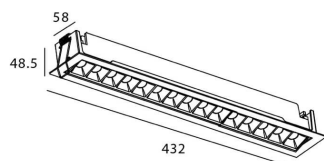

Código artículo 86.D031.5433.02

Tipo de producto Indoor

Categoría Downlights

Familia STAR

Subfamilia Star-A

Pictograms

Esquema

Curva fotométrica

Producto

Potencia real (W) 30

Flujo luminoso real (lm) 2250

Eficacia luminosa (lm/W) 75

Ángulo de apertura 45

Life time (h) 50000 h L80B10

IP 20

Color Negro