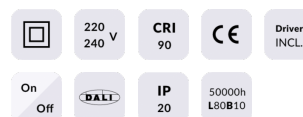

### Star-A

Downlight Lavov de la familia STAR con una potencia de 30W, CRI>90 y un haz bañador .Fabricado en aluminio inyectado a presión acabado en color Blanco. Flujo real de 2250lm. Eficacia luminosa de 75lm/W. ON/OFF driver.

### Esquema

### Producto

**Potencia real (W)** 30

**Flujo luminoso real (lm)** 2250

**Eficacia luminosa (lm/W)** 75

**Ángulo de apertura** Wall Washer

**Life time (h)** 50000 h L80B10

**IP** 20

**Color** Blanco