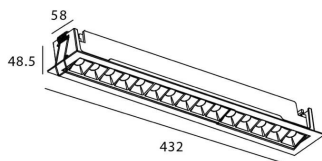

### Producto

**Potencia real (W)** 30

**Flujo luminoso real (lm)** 2250

**Eficacia luminosa (lm/W)** 75

**Ángulo de apertura** Wall Washer

**Life time (h)** 50000 h L80B10

**IP** 20

**Color** Blanco