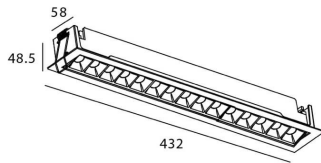

Esquema

Producto

Potencia real (W) 30

Flujo luminoso real (lm) 2250

Eficacia luminosa (lm/W) 75

Ángulo de apertura Wall Washer

Life time (h) 50000 h L80B10

IP 20

Color Blanco

U. G. R <19

Driver incluido Si

Equipo ON/OFF

Flicker Free Si

Light source LED

Type of LED COB

Temperatura de color (K) 4000

Consistencia de color (SDCM) SDCM<3

CRI 90