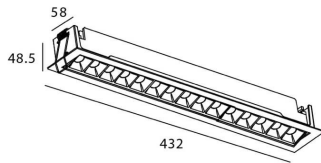

Esquema

Producto

Potencia real (W) 30

Flujo luminoso real (lm) 2250

Eficacia luminosa (lm/W) 75

Ángulo de apertura Wall Washer

Life time (h) 50000 h L80B10

IP 20

Color Negro

U. G. R <19

Driver incluido Si

Equipo ON/OFF

Flicker Free Si

Light source LED

Type of LED COB

Temperatura de color (K) 4000

Consistencia de color (SDCM) SDCM<3

CRI 90