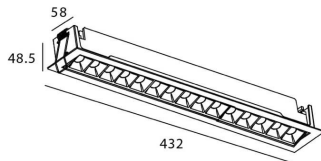

### Star-A

Downlight Lavov de la familia STAR con una potencia de 30W, CRI>90 y un haz bañador .Fabricado en aluminio inyectado a presión acabado en color Negro. Flujo real de 2250lm. Eficacia luminosa de 75lm/W. ON/OFF driver.

### Esquema

<b>Producto</b>	
<b>Potencia real (W)</b>	<b>30</b>
<b>Flujo luminoso real (lm)</b>	<b>2250</b>
<b>Eficacia luminosa (lm/W)</b>	<b>75</b>
<b>Ángulo de apertura</b>	<b>Wall Washer</b>
<b>Life time (h)</b>	<b>50000 h L80B10</b>
<b>IP</b>	<b>20</b>
<b>Color</b>	<b>Negro</b>
<b>U. G. R</b>	<b>&lt;19</b>
<b>Driver incluido</b>	<b>Si</b>
<b>Equipo</b>	<b>ON/OFF</b>
<b>Flicker Free</b>	<b>Si</b>
<b>Light source</b>	<b>LED</b>
<b>Type of LED</b>	<b>COB</b>
<b>Temperatura de color (K)</b>	<b>4000</b>
<b>Consistencia de color (SDCM)</b>	<b>SDCM&lt;3</b>
<b>CRI</b>	<b>90</b>