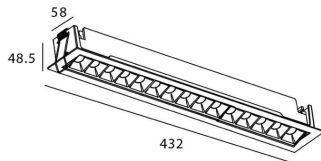

Esquema

Producto

Potencia real (W) 30

Flujo luminoso real (lm) 2250

Eficacia luminosa (lm/W) 75

Ángulo de apertura Wall Washer

Life time (h) 50000 h L80B10

IP 20

Color Negro

U. G. R <19

Driver incluido Si

Equipo ON/OFF

Flicker Free Si

Light source LED

Type of LED COB

Temperatura de color (K) 4000

Consistencia de color (SDCM) SDCM<3

CRI 90