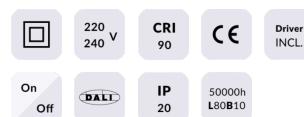

### Star-A

Downlight Lavov de la familia STAR con una potencia de 30W, CRI>90 y un haz bañador .Fabricado en aluminio inyectado a presión acabado en color Blanco. Flujo real de 2250lm. Eficacia luminosa de 75lm/W. DALI driver.

### Esquema

### Producto

**Potencia real (W)** 30

**Flujo luminoso real (lm)** 2250

**Eficacia luminosa (lm/W)** 75

**Ángulo de apertura** Wall Washer

**Life time (h)** 50000 h L80B10

**IP** 20

**Color** Blanco