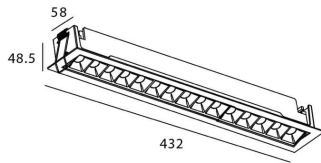

Esquema

Producto	
Potencia real (W)	30
Flujo luminoso real (lm)	2250
Eficacia luminosa (lm/W)	75
Ángulo de apertura	Wall Washer
Life time (h)	50000 h L80B10
IP	20
Color	Blanco
U. G. R	<19
Driver incluido	Si
Equipo	DALI
Flicker Free	Si
Light source	LED
Type of LED	COB
Temperatura de color (K)	4000
Consistencia de color (SDCM)	SDCM<3
CRI	90