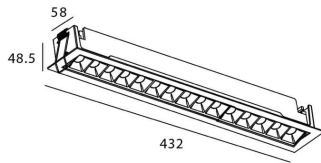

Star-A

Downlight Lavov de la familia STAR con una potencia de 30W, CRI>90 y un haz bañador .Fabricado en aluminio inyectado a presión acabado en color Blanco. Flujo real de 2250lm. Eficacia luminosa de 75lm/W. DALI driver.

Código artículo	86.D031.5443.01
Tipo de producto	Indoor
Categoría	Downlights
Familia	STAR
Subfamilia	Star-A
Pictograms	

Esquema

Producto	
Potencia real (W)	30
Flujo luminoso real (lm)	2250
Eficacia luminosa (lm/W)	75
Ángulo de apertura	Wall Washer
Life time (h)	50000 h L80B10
IP	20
Color	Blanco
U. G. R	<19
Driver incluido	Si
Equipo	DALI
Flicker Free	Si
Light source	LED
Type of LED	COB
Temperatura de color (K)	4000
Consistencia de color (SDCM)	SDCM<3
CRI	90