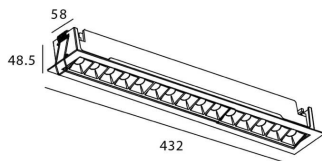

### Producto

**Potencia real (W)** 30

**Flujo luminoso real (lm)** 2250

**Eficacia luminosa (lm/W)** 75

**Ángulo de apertura** Wall Washer

**Life time (h)** 50000 h L80B10

**IP** 20

**Color** Negro