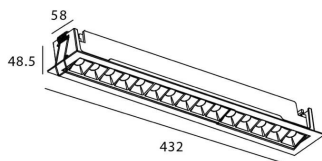

Esquema

Producto

Potencia real (W) 30

Flujo luminoso real (lm) 2250

Eficacia luminosa (lm/W) 75

Ángulo de apertura Wall Washer

Life time (h) 50000 h L80B10

IP 20

Color Negro

U. G. R <19

Driver incluido Si

Equipo DALI

Flicker Free Si

Light source LED

Type of LED COB

Temperatura de color (K) 4000

Consistencia de color (SDCM) SDCM<3

CRI 90