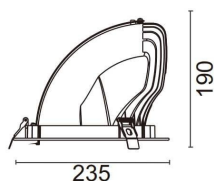

TILT

Downlight Lavov de la familia TILT con una potencia de 60W, CRI 80 y CCT 3000K, con una óptica de 24grados. con un flujo luminoso total de 7210lm, y una eficacia luminosa de 120lm/W. Fabricado en Aluminio inyectado a presión y acabado en color Blanco . Driver ON/OFF.

Familia	TILT
----------------	-------------

Pictograms

Esquema

Producto

Potencia real (W)	60
Flujo luminoso real (lm)	7210
Eficacia luminosa (lm/W)	120
Ángulo de apertura	24
Life time (h)	50000 h L80B10
IP	20
Color	Blanco
Driver incluido	Si
Equipo	ON/OFF
Flicker Free	Si
Light source	LED
Type of LED	COB
Temperatura de color (K)	3000
Consistencia de color (SDCM)	SDCM<3
CRI	80