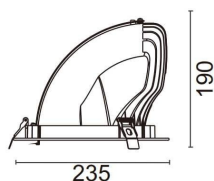

TILT

Downlight Lavov de la familia TILT con una potencia de 60W, CRI 80 y CCT 3000K, con una óptica de 24grados. con un flujo luminoso total de 7210lm, y una eficacia luminosa de 120lm/W. Fabricado en Aluminio inyectado a presión y acabado en color Blanco . Driver DALI.

Código artículo 86.D039.4323.01

Tipo de producto Outdoor

Categoría Downlights

Familia TILT

Pictograms

Esquema

Producto
Potencia real (W) 60

Flujo luminoso real (lm) 7210