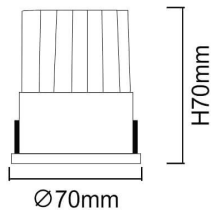

WALLWASH

Downlight Lavov de la familia WALLWASH con una potencia de 9W, CRI>80 y un haz bañador a un lado. Con un flujo luminoso real de 1080lm y una eficacia luminosa de 90lm/W. Fabricado en Aluminio inyectado a presión y acabado en color Blanco. CCT 3000K. Driver ON/OFF

Código artículo	86.D040.0331.01
Tipo de producto	Indoor
Categoría	Downlights
Familia	WALLWASH
Pictograms	

Esquema

Producto	
Potencia real (W)	12
Flujo luminoso real (lm)	1080
Eficacia luminosa (lm/W)	90
Ángulo de apertura	Wallwasher One Side
Life time (h)	50000 h L80B10
IP	20
Color	Blanco
Driver incluido	Si
Equipo	ON/OFF
Flicker Free	Si
Light source	LED
Type of LED	COB
Temperatura de color (K)	3000
Consistencia de color (SDCM)	SDCM<3
CRI	80