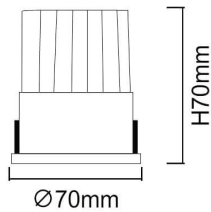

WALLWASH

Downlight Lavov de la familia WALLWASH con una potencia de 9W, CRI>80 y un haz doble bañador. Con un flujo luminoso real de 1080lm y una eficacia luminosa de 90lm/W. Fabricado en Aluminio inyectado a presión y acabado en color Blanco. CCT 3000K. Driver ON/OFF

Código artículo	86.D040.0341.01
Tipo de producto	Indoor
Categoría	Downlights
Familia	WALLWASH
Pictograms	

Esquema

Producto	
Potencia real (W)	12
Flujo luminoso real (lm)	1080
Eficacia luminosa (lm/W)	90
Ángulo de apertura	Double Wallwasher
Life time (h)	50000 h L80B10
IP	20
Color	Blanco
Driver incluido	Si
Equipo	ON/OFF
Flicker Free	Si
Light source	LED
Type of LED	COB
Temperatura de color (K)	3000
Consistencia de color (SDCM)	SDCM<3
CRI	80