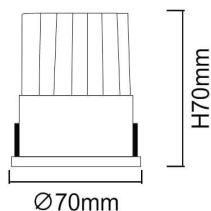

WALLWASH

Downlight Lavov de la familia WALLWASH con una potencia de 9W, CRI>80 y un haz bañador a un lado. Con un flujo luminoso real de 810lm y una eficacia luminosa de 90lm/W. Fabricado en Aluminio inyectado a presión y acabado en color Blanco. CCT 4000K. Driver ON/OFF

Código artículo	86.D040.0431.01
Tipo de producto	Indoor
Categoría	Downlights
Familia	WALLWASH
Pictograms	

Esquema

Producto	
Potencia real (W)	9
Flujo luminoso real (lm)	810
Eficacia luminosa (lm/W)	90
Ángulo de apertura	Wallwasher One Side
Life time (h)	50000 h L80B10
IP	20
Color	Blanco
Driver incluido	Si
Equipo	ON/OFF
Flicker Free	Si
Light source	LED
Type of LED	COB
Temperatura de color (K)	4000
Consistencia de color (SDCM)	SDCM<3
CRI	80