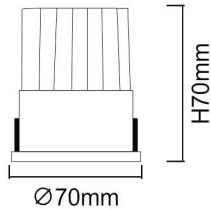

WALLWASH

Downlight Lavov de la familia WALLWASH con una potencia de 9W, CRI>80 y un haz bañador a un lado. Con un flujo luminoso real de 810lm y una eficacia luminosa de 90lm/W. Fabricado en Aluminio inyectado a presión y acabado en color Blanco. CCT 4000K. Driver ON/OFF

Código artículo	86.D040.0431.01
Tipo de producto	Indoor
Categoría	Downlights
Familia	WALLWASH
Pictograms	

Esquema

Producto	
Potencia real (W)	9
Flujo luminoso real (lm)	810
Eficacia luminosa (lm/W)	90
Ángulo de apertura	Wallwasher One Side
Life time (h)	50000 h L80B10
IP	20
Color	Blanco
Driver incluido	Si
Equipo	ON/OFF
Flicker Free	Si
Light source	LED
Type of LED	COB
Temperatura de color (K)	4000
Consistencia de color (SDCM)	SDCM<3
CRI	80