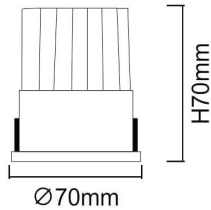

WALLWASH

Downlight Lavov de la familia WALLWASH con una potencia de 12W, CRI>80 y un haz de 24 grados. Fabricado en aluminio inyectado a presión acabado en color Blanco. Flujo real de 1080lm. Eficacia luminosa de 90lm/W. ON/OFF driver.

Código artículo	86.D040.1311.01
Tipo de producto	Indoor
Categoría	Downlights
Familia	WALLWASH

Pictograms

Esquema

Producto

Potencia real (W)	12
Flujo luminoso real (lm)	1080
Eficacia luminosa (lm/W)	90
Ángulo de apertura	24
Life time (h)	50000 h L80B10
IP	20
Color	Blanco
Driver incluido	Si
Equipo	ON/OFF
Flicker Free	Si
Light source	LED
Type of LED	COB
Temperatura de color (K)	3000
Consistencia de color (SDCM)	SDCM<3
CRI	80