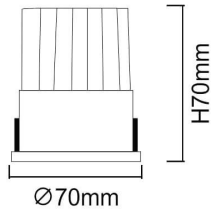

WALLWASH

Downlight Lavov de la familia WALLWASH con una potencia de 12W, CRI>80 y un haz de 24 grados. Fabricado en aluminio inyectado a presión acabado en color Blanco. Flujo real de 1080lm. Eficacia luminosa de 90lm/WDALI driver.

Código artículo	86.D040.1313.01
Tipo de producto	Indoor
Categoría	Downlights
Familia	WALLWASH

Pictograms

Esquema

Producto

Potencia real (W)	12
Flujo luminoso real (lm)	1080
Eficacia luminosa (lm/W)	90
Ángulo de apertura	24
Life time (h)	50000 h L80B10
IP	20
Color	Blanco
Driver incluido	Si
Equipo	DALI
Flicker Free	Si
Light source	LED
Type of LED	COB
Temperatura de color (K)	3000
Consistencia de color (SDCM)	SDCM<3
CRI	80