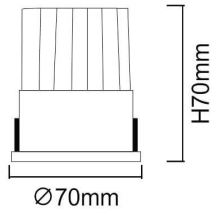

Código artículo 86.D040.1313.01

Tipo de producto Indoor

Categoría Downlights

Familia WALLWASH

Pictograms

Esquema

Producto

Potencia real (W) 12

Flujo luminoso real (lm) 1080

Eficacia luminosa (lm/W) 90

Ángulo de apertura 24

Life time (h) 50000 h L80B10

IP 20

Color Blanco

Driver incluido Si

Equipo DALI