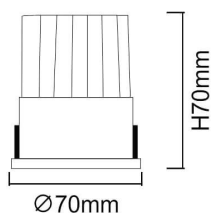

Código artículo 86.D040.1321.01

Tipo de producto Indoor

Categoría Downlights

Familia WALLWASH

Pictograms

Esquema

Producto

Potencia real (W) 12

Flujo luminoso real (lm) 1080

Eficacia luminosa (lm/W) 90

Ángulo de apertura 40

Life time (h) 50000 h L80B10

IP 20

Color Blanco

Driver incluido Si

Equipo ON/OFF