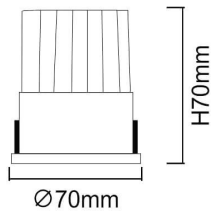

### Esquema

### Producto

**Potencia real (W)** 12

**Flujo luminoso real (lm)** 1080

**Eficacia luminosa (lm/W)** 90

**Ángulo de apertura** 40

**Life time (h)** 50000 h L80B10

**IP** 20

**Color** Blanco