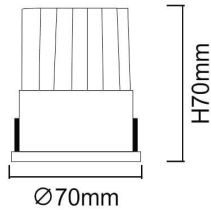

WALLWASH

Downlight Lavov de la familia WALLWASH con una potencia de 12W, CRI>80 y un haz de 40 grados. Fabricado en aluminio inyectado a presión acabado en color Blanco. Flujo real de 1080lm. Eficacia luminosa de 90lm/W. ON/OFF driver.

Código artículo	86.D040.1321.01
Tipo de producto	Indoor
Categoría	Downlights
Familia	WALLWASH

Pictograms

Esquema

Producto	
Potencia real (W)	12
Flujo luminoso real (lm)	1080
Eficacia luminosa (lm/W)	90
Ángulo de apertura	40
Life time (h)	50000 h L80B10
IP	20
Color	Blanco
Driver incluido	Si
Equipo	ON/OFF
Flicker Free	Si
Light source	LED
Type of LED	COB
Temperatura de color (K)	3000
Consistencia de color (SDCM)	SDCM<3
CRI	80