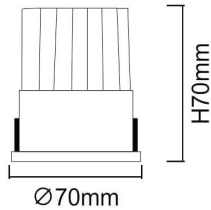

### WALLWASH

Downlight Lavov de la familia WALLWASH con una potencia de 12W, CRI>80 y un haz bañador a un lado. Fabricado en aluminio inyectado a presión acabado en color Blanco. Flujo real de 1080lm. Eficacia luminosa de 90lm/W. ON/OFF driver.

### Esquema

<b>Producto</b>	
<b>Potencia real (W)</b>	<b>12</b>
<b>Flujo luminoso real (lm)</b>	<b>1080</b>
<b>Eficacia luminosa (lm/W)</b>	<b>90</b>
<b>Ángulo de apertura</b>	<b>Wallwasher One Side</b>
<b>Life time (h)</b>	<b>50000 h L80B10</b>
<b>IP</b>	<b>20</b>
<b>Color</b>	<b>Blanco</b>
<b>Driver incluido</b>	<b>Si</b>
<b>Equipo</b>	<b>ON/OFF</b>
<b>Flicker Free</b>	<b>Si</b>
<b>Light source</b>	<b>LED</b>
<b>Type of LED</b>	<b>COB</b>
<b>Temperatura de color (K)</b>	<b>3000</b>
<b>Consistencia de color (SDCM)</b>	<b>SDCM&lt;3</b>
<b>CRI</b>	<b>80</b>