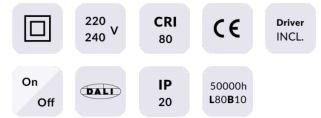

### WALLWASH

Downlight Lavov de la familia WALLWASH con una potencia de 12W, CRI>80 y un haz bañador a un lado. Fabricado en aluminio inyectado a presión acabado en color Blanco. Flujo real de 1080lm. Eficacia luminosa de 90lm/W. ON/OFF driver.

### Esquema

<b>Producto</b>	
<b>Potencia real (W)</b>	<b>12</b>
<b>Flujo luminoso real (lm)</b>	<b>1080</b>
<b>Eficacia luminosa (lm/W)</b>	<b>90</b>
<b>Ángulo de apertura</b>	<b>Wallwasher One Side</b>
<b>Life time (h)</b>	<b>50000 h L80B10</b>
<b>IP</b>	<b>20</b>
<b>Color</b>	<b>Blanco</b>
<b>Driver incluido</b>	<b>Si</b>
<b>Equipo</b>	<b>ON/OFF</b>
<b>Flicker Free</b>	<b>Si</b>
<b>Light source</b>	<b>LED</b>
<b>Type of LED</b>	<b>COB</b>
<b>Temperatura de color (K)</b>	<b>3000</b>
<b>Consistencia de color (SDCM)</b>	<b>SDCM&lt;3</b>
<b>CRI</b>	<b>80</b>