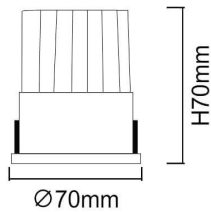

Código artículo 86.D040.1331.01

Tipo de producto Indoor

Categoría Downlights

Familia WALLWASH

Pictograms

Esquema

Producto

Potencia real (W) 12

Flujo luminoso real (lm) 1080

Eficacia luminosa (lm/W) 90

Ángulo de apertura Wallwasher One Side

Life time (h) 50000 h L80B10

IP 20

Color Blanco

Driver incluido Si

Equipo ON/OFF