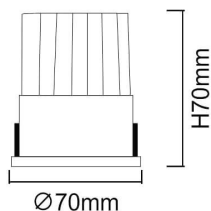

WALLWASH

Downlight Lavov de la familia WALLWASH con una potencia de 12W, CRI>80 y un haz bañador a un lado. Fabricado en aluminio inyectado a presión acabado en color Blanco. Flujo real de 1080lm. Eficacia luminosa de 90lm/W. ON/OFF driver.

Código artículo 86.D040.1331.01

Tipo de producto Indoor

Categoría Downlights

Familia WALLWASH

Pictograms

Esquema

Producto

Potencia real (W) 12

Flujo luminoso real (lm) 1080

Eficacia luminosa (lm/W) 90

Ángulo de apertura Wallwasher One Side

Life time (h) 50000 h L80B10

IP 20

Color Blanco

Driver incluido Si

Equipo ON/OFF