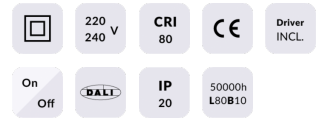

WALLWASH

Downlight Lavov de la familia WALLWASH con una potencia de 12W, CRI>80 y un haz bañador a un lado. Fabricado en aluminio inyectado a presión acabado en color Blanco. Flujo real de 1080lm. Eficacia luminosa de 90lm/W. ON/OFF driver.

Código artículo	86.D040.1331.01
Tipo de producto	Indoor
Categoría	Downlights
Familia	WALLWASH

Pictograms

Producto

Potencia real (W)	12
Flujo luminoso real (lm)	1080
Eficacia luminosa (lm/W)	90
Ángulo de apertura	Wallwasher One Side
Life time (h)	50000 h L80B10
IP	20
Color	Blanco
Driver incluido	Si
Equipo	ON/OFF
Flicker Free	Si
Light source	LED
Type of LED	COB
Temperatura de color (K)	3000
Consistencia de color (SDCM)	SDCM<3
CRI	80