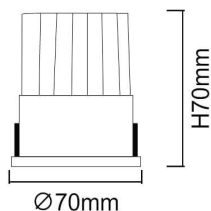

### WALLWASH

Downlight Lavov de la familia WALLWASH con una potencia de 12W, CRI>80 y un haz bañador a un lado. Fabricado en aluminio inyectado a presión acabado en color Blanco. Flujo real de 1080lm. Eficacia luminosa de 90lm/W. DALI driver.

### Esquema

### Producto

**Potencia real (W)** 12

**Flujo luminoso real (lm)** 1080

**Eficacia luminosa (lm/W)** 90

**Ángulo de apertura** Wallwasher One Side

**Life time (h)** 50000 h L80B10

**IP** 20

**Color** Blanco