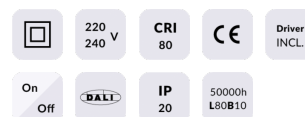

WALLWASH

Downlight Lavov de la familia WALLWASH con una potencia de 12W, CRI>80 y un haz bañador a un lado. Fabricado en aluminio inyectado a presión acabado en color Blanco. Flujo real de 1080lm. Eficacia luminosa de 90lm/W. DALI driver.

Código artículo 86.D040.1333.01

Tipo de producto Indoor

Categoría Downlights

Familia WALLWASH

Pictograms

Esquema

Producto

Potencia real (W) 12

Flujo luminoso real (lm) 1080

Eficacia luminosa (lm/W) 90

Ángulo de apertura Wallwasher One Side

Life time (h) 50000 h L80B10

IP 20

Color Blanco

Driver incluido Si

Equipo DALI

Flicker Free Si

Light source LED

Type of LED COB

Temperatura de color (K) 3000

Consistencia de color (SDCM) SDCM<3

CRI 80