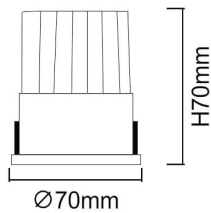

WALLWASH

Downlight Lavov de la familia WALLWASH con una potencia de 12W, CRI>80 y un haz bañador a un lado. Fabricado en aluminio inyectado a presión acabado en color Blanco. Flujo real de 1080lm. Eficacia luminosa de 90lm/W. DALI driver.

Código artículo	86.D040.1333.01
Tipo de producto	Indoor
Categoría	Downlights
Familia	WALLWASH
Pictograms	

Esquema

Producto	
Potencia real (W)	12
Flujo luminoso real (lm)	1080
Eficacia luminosa (lm/W)	90
Ángulo de apertura	Wallwasher One Side
Life time (h)	50000 h L80B10
IP	20
Color	Blanco
Driver incluido	Si
Equipo	DALI
Flicker Free	Si
Light source	LED
Type of LED	COB
Temperatura de color (K)	3000
Consistencia de color (SDCM)	SDCM<3
CRI	80