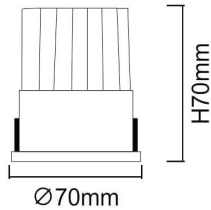

WALLWASH

Downlight Lavov de la familia WALLWASH con una potencia de 12W, CRI>80 y un haz doble bañador. Fabricado en aluminio inyectado a presión acabado en color Blanco. Flujo real de 1080lm. Eficacia luminosa de 90lm/W. ON/OFF driver.

Código artículo	86.D040.1341.01
Tipo de producto	Indoor
Categoría	Downlights
Familia	WALLWASH

Pictograms

Esquema

Producto

Potencia real (W)	12
Flujo luminoso real (lm)	1080
Eficacia luminosa (lm/W)	90
Ángulo de apertura	Double Wallwasher
Life time (h)	50000 h L80B10
IP	20
Color	Blanco
Driver incluido	Si
Equipo	ON/OFF
Flicker Free	Si
Light source	LED
Type of LED	COB
Temperatura de color (K)	3000
Consistencia de color (SDCM)	SDCM<3
CRI	80