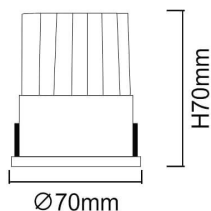

WALLWASH

Downlight Lavov de la familia WALLWASH con una potencia de 12W, CRI>80 y un haz doble bañador. Fabricado en aluminio inyectado a presión acabado en color Blanco. Flujo real de 1080lm. Eficacia luminosa de 90lm/W. ON/OFF driver.

Código artículo 86.D040.1341.01

Tipo de producto Indoor

Categoría Downlights

Familia WALLWASH

Pictograms

Esquema

Producto

Potencia real (W) 12

Flujo luminoso real (lm) 1080

Eficacia luminosa (lm/W) 90

Ángulo de apertura Double Wallwasher

Life time (h) 50000 h L80B10

IP 20

Color Blanco

Driver incluido Si

Equipo ON/OFF