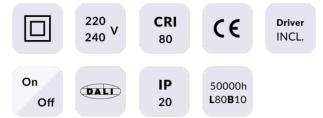

WALLWASH

Downlight Lavov de la familia WALLWASH con una potencia de 12W, CRI>80 y un haz doble bañador. Fabricado en aluminio inyectado a presión acabado en color Blanco. Flujo real de 1080lm. Eficacia luminosa de 90lm/W. ON/OFF driver.

Código artículo	86.D040.1341.01
Tipo de producto	Indoor
Categoría	Downlights
Familia	WALLWASH

Pictograms

Esquema

Producto

Potencia real (W)	12
Flujo luminoso real (lm)	1080
Eficacia luminosa (lm/W)	90
Ángulo de apertura	Double Wallwasher
Life time (h)	50000 h L80B10
IP	20
Color	Blanco
Driver incluido	Si
Equipo	ON/OFF
Flicker Free	Si
Light source	LED
Type of LED	COB
Temperatura de color (K)	3000
Consistencia de color (SDCM)	SDCM<3
CRI	80