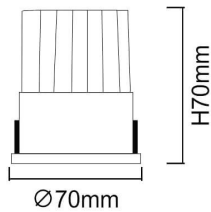

WALLWASH

Downlight Lavov de la familia WALLWASH con una potencia de 12W, CRI>80 y un haz doble bañador. Fabricado en aluminio inyectado a presión acabado en color Blanco. Flujo real de 1080lm. Eficacia luminosa de 90lm/W. ON/OFF driver.

Código artículo	86.D040.1341.01
Tipo de producto	Indoor
Categoría	Downlights
Familia	WALLWASH

Pictograms

Esquema

Producto	
Potencia real (W)	12
Flujo luminoso real (lm)	1080
Eficacia luminosa (lm/W)	90
Ángulo de apertura	Double Wallwasher
Life time (h)	50000 h L80B10
IP	20
Color	Blanco
Driver incluido	Si
Equipo	ON/OFF
Flicker Free	Si
Light source	LED
Type of LED	COB
Temperatura de color (K)	3000
Consistencia de color (SDCM)	SDCM<3
CRI	80