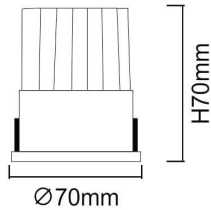

WALLWASH

Downlight Lavov de la familia WALLWASH con una potencia de 12W, CRI>80 y un haz doble bañador. Fabricado en aluminio inyectado a presión acabado en color Blanco. Flujo real de 1080lm. Eficacia luminosa de 90lm/W. DALI driver.

Código artículo	86.D040.1343.01
Tipo de producto	Indoor
Categoría	Downlights
Familia	WALLWASH
Pictograms	

Esquema

Producto	
Potencia real (W)	12
Flujo luminoso real (lm)	1080
Eficacia luminosa (lm/W)	90
Ángulo de apertura	Double Wallwasher
Life time (h)	50000 h L80B10
IP	20
Color	Blanco
Driver incluido	Si
Equipo	DALI
Flicker Free	Si
Light source	LED
Type of LED	COB
Temperatura de color (K)	3000
Consistencia de color (SDCM)	SDCM<3
CRI	80