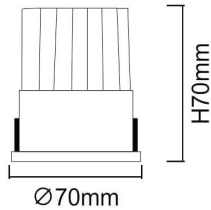

WALLWASH

Downlight Lavov de la familia WALLWASH con una potencia de 12W, CRI>80 y un haz doble bañador. Fabricado en aluminio inyectado a presión acabado en color Blanco. Flujo real de 1080lm. Eficacia luminosa de 90lm/W. DALI driver.

Código artículo	86.D040.1343.01
Tipo de producto	Indoor
Categoría	Downlights
Familia	WALLWASH

Pictograms

Esquema

Producto	
Potencia real (W)	12
Flujo luminoso real (lm)	1080
Eficacia luminosa (lm/W)	90
Ángulo de apertura	Double Wallwasher
Life time (h)	50000 h L80B10
IP	20
Color	Blanco
Driver incluido	Si
Equipo	DALI
Flicker Free	Si
Light source	LED
Type of LED	COB
Temperatura de color (K)	3000
Consistencia de color (SDCM)	SDCM<3
CRI	80