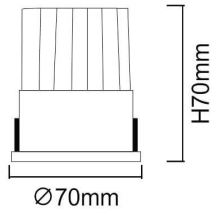

Código artículo 86.D040.1421.01

Tipo de producto Indoor

Categoría Downlights

Familia WALLWASH

Pictograms

Esquema

Producto

Potencia real (W) 12

Flujo luminoso real (lm) 1080

Eficacia luminosa (lm/W) 90

Ángulo de apertura 40

Life time (h) 50000 h L80B10

IP 20

Color Blanco

Driver incluido Si

Equipo ON/OFF