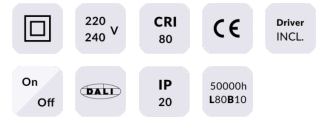

WALLWASH

Downlight Lavov de la familia WALLWASH con una potencia de 12W, CRI>80 y un haz bañador a un lado. Fabricado en aluminio inyectado a presión acabado en color Blanco. Flujo real de 1080lm. Eficacia luminosa de 90lm/W. ON/OFF driver.

Código artículo 86.D040.1431.01

Tipo de producto Indoor

Categoría Downlights

Familia WALLWASH

Pictograms

Esquema

Producto

Potencia real (W) 12

Flujo luminoso real (lm) 1080

Eficacia luminosa (lm/W) 90

Ángulo de apertura Wallwasher One Side

Life time (h) 50000 h L80B10

IP 20

Color Blanco

Driver incluido Si

Equipo ON/OFF

Flicker Free Si

Light source LED

Type of LED COB

Temperatura de color (K) 4000

Consistencia de color (SDCM) SDCM<3

CRI 80