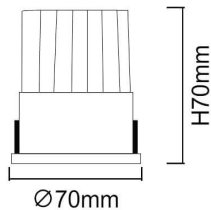

Código artículo 86.D040.1431.01

Tipo de producto Indoor

Categoría Downlights

Familia WALLWASH

Pictograms

Esquema

Producto

Potencia real (W) 12

Flujo luminoso real (lm) 1080

Eficacia luminosa (lm/W) 90

Ángulo de apertura Wallwasher One Side

Life time (h) 50000 h L80B10

IP 20

Color Blanco

Driver incluido Si

Equipo ON/OFF