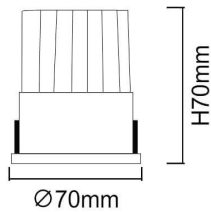

Código artículo 86.D040.1431.01

Tipo de producto Indoor

Categoría Downlights

Familia WALLWASH

Pictograms

Esquema

Producto

Potencia real (W) 12

Flujo luminoso real (lm) 1080

Eficacia luminosa (lm/W) 90

Ángulo de apertura Wallwasher One Side

Life time (h) 50000 h L80B10

IP 20

Color Blanco

Driver incluido Si

Equipo ON/OFF