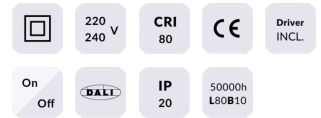

WALLWASH

Downlight Lavov de la familia WALLWASH con una potencia de 12W, CRI>80 y un haz bañador a un lado. Fabricado en aluminio inyectado a presión acabado en color Blanco. Flujo real de 1080lm. Eficacia luminosa de 90lm/W. ON/OFF driver.

Código artículo	86.D040.1431.01
Tipo de producto	Indoor
Categoría	Downlights
Familia	WALLWASH

Pictograms

Producto

Potencia real (W)	12
Flujo luminoso real (lm)	1080
Eficacia luminosa (lm/W)	90
Ángulo de apertura	Wallwasher One Side
Life time (h)	50000 h L80B10
IP	20
Color	Blanco
Driver incluido	Si
Equipo	ON/OFF
Flicker Free	Si
Light source	LED
Type of LED	COB
Temperatura de color (K)	4000
Consistencia de color (SDCM)	SDCM<3
CRI	80