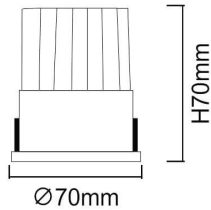

### WALLWASH

Downlight Lavov de la familia WALLWASH con una potencia de 12W, CRI>80 y un haz bañador a un lado. Fabricado en aluminio inyectado a presión acabado en color Blanco. Flujo real de 1080lm. Eficacia luminosa de 90lm/W. ON/OFF driver.

### Esquema

### Producto

**Potencia real (W)** 12

**Flujo luminoso real (lm)** 1080

**Eficacia luminosa (lm/W)** 90

**Ángulo de apertura** Wallwasher One Side

**Life time (h)** 50000 h L80B10

**IP** 20

**Color** Blanco