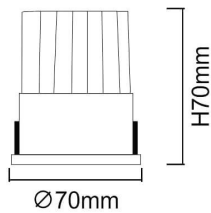

WALLWASH

Downlight Lavov de la familia WALLWASH con una potencia de 12W, CRI>80 y un haz bañador a un lado. Fabricado en aluminio inyectado a presión acabado en color Blanco. Flujo real de 1080lm. Eficacia luminosa de 90lm/W. DALI driver.

Código artículo	86.D040.1433.01
Tipo de producto	Indoor
Categoría	Downlights
Familia	WALLWASH

Pictograms

Esquema

Producto	
Potencia real (W)	12
Flujo luminoso real (lm)	1080
Eficacia luminosa (lm/W)	90
Ángulo de apertura	Wallwasher One Side
Life time (h)	50000 h L80B10
IP	20
Color	Blanco
Driver incluido	Si
Equipo	DALI
Flicker Free	Si
Light source	LED
Type of LED	COB
Temperatura de color (K)	4000
Consistencia de color (SDCM)	SDCM<3
CRI	80