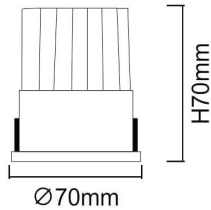

WALLWASH

Downlight Lavov de la familia WALLWASH con una potencia de 12W, CRI>80 y un haz bañador a un lado. Fabricado en aluminio inyectado a presión acabado en color Blanco. Flujo real de 1080lm. Eficacia luminosa de 90lm/W. DALI driver.

Código artículo	86.D040.1433.01
Tipo de producto	Indoor
Categoría	Downlights
Familia	WALLWASH

Pictograms

Esquema

Producto

Potencia real (W)	12
Flujo luminoso real (lm)	1080
Eficacia luminosa (lm/W)	90
Ángulo de apertura	Wallwasher One Side
Life time (h)	50000 h L80B10
IP	20
Color	Blanco
Driver incluido	Si
Equipo	DALI
Flicker Free	Si
Light source	LED
Type of LED	COB
Temperatura de color (K)	4000
Consistencia de color (SDCM)	SDCM<3
CRI	80