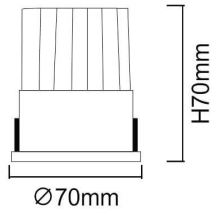

Código artículo 86.D040.1441.01

Tipo de producto Indoor

Categoría Downlights

Familia WALLWASH

Pictograms

Esquema

Producto

Potencia real (W) 12

Flujo luminoso real (lm) 1080

Eficacia luminosa (lm/W) 90

Ángulo de apertura Double Wallwasher

Life time (h) 50000 h L80B10

IP 20

Color Blanco

Driver incluido Si

Equipo ON/OFF