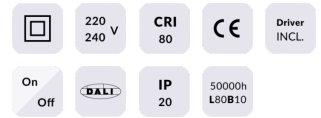

WALLWASH

Downlight Lavov de la familia WALLWASH con una potencia de 12W, CRI>80 y un haz doble bañador. Fabricado en aluminio inyectado a presión acabado en color Blanco. Flujo real de 1080lm. Eficacia luminosa de 90lm/W. ON/OFF driver.

Código artículo 86.D040.1441.01

Tipo de producto Indoor

Categoría Downlights

Familia WALLWASH

Pictograms

Esquema

Producto

Potencia real (W) 12

Flujo luminoso real (lm) 1080

Eficacia luminosa (lm/W) 90

Ángulo de apertura Double Wallwasher

Life time (h) 50000 h L80B10

IP 20

Color Blanco

Driver incluido Si

Equipo ON/OFF

Flicker Free Si

Light source LED

Type of LED COB

Temperatura de color (K) 4000

Consistencia de color (SDCM) SDCM<3

CRI 80