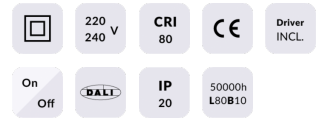

WALLWASH

Downlight Lavov de la familia WALLWASH con una potencia de 12W, CRI>80 y un haz doble bañador. Fabricado en aluminio inyectado a presión acabado en color Blanco. Flujo real de 1080lm. Eficacia luminosa de 90lm/W. ON/OFF driver.

Código artículo	86.D040.1441.01
Tipo de producto	Indoor
Categoría	Downlights
Familia	WALLWASH

Pictograms

Esquema

Producto	
Potencia real (W)	12
Flujo luminoso real (lm)	1080
Eficacia luminosa (lm/W)	90
Ángulo de apertura	Double Wallwasher
Life time (h)	50000 h L80B10
IP	20
Color	Blanco
Driver incluido	Si
Equipo	ON/OFF
Flicker Free	Si
Light source	LED
Type of LED	COB
Temperatura de color (K)	4000
Consistencia de color (SDCM)	SDCM<3
CRI	80