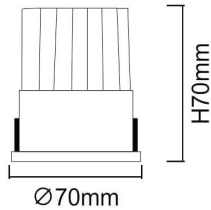

WALLWASH

Downlight Lavov de la familia WALLWASH con una potencia de 12W, CRI>80 y un haz doble bañador. Fabricado en aluminio inyectado a presión acabado en color Blanco. Flujo real de 1080lm. Eficacia luminosa de 90lm/W. ON/OFF driver.

Código artículo	86.D040.1441.01
Tipo de producto	Indoor
Categoría	Downlights
Familia	WALLWASH

Pictograms

Esquema

Producto	
Potencia real (W)	12
Flujo luminoso real (lm)	1080
Eficacia luminosa (lm/W)	90
Ángulo de apertura	Double Wallwasher
Life time (h)	50000 h L80B10
IP	20
Color	Blanco
Driver incluido	Si
Equipo	ON/OFF
Flicker Free	Si
Light source	LED
Type of LED	COB
Temperatura de color (K)	4000
Consistencia de color (SDCM)	SDCM<3
CRI	80