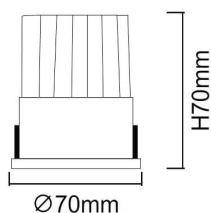

Código artículo 86.D040.1443.01

Tipo de producto Indoor

Categoría Downlights

Familia WALLWASH

Pictograms

Esquema

Producto

Potencia real (W) 12

Flujo luminoso real (lm) 1080

Eficacia luminosa (lm/W) 90

Ángulo de apertura Double Wallwasher

Life time (h) 50000 h L80B10

IP 20

Color Blanco

Driver incluido Si

Equipo DALI