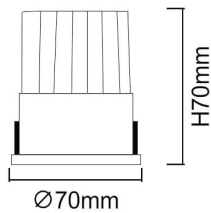

WALLWASH

Downlight Lavov de la familia WALLWASH con una potencia de 12W, CRI>80 y un haz doble bañador. Fabricado en aluminio inyectado a presión acabado en color Blanco. Flujo real de 1080lm. Eficacia luminosa de 90lm/W. DALI driver.

Código artículo	86.D040.1443.01
Tipo de producto	Indoor
Categoría	Downlights
Familia	WALLWASH
Pictograms	

Esquema

Producto	
Potencia real (W)	12
Flujo luminoso real (lm)	1080
Eficacia luminosa (lm/W)	90
Ángulo de apertura	Double Wallwasher
Life time (h)	50000 h L80B10
IP	20
Color	Blanco
Driver incluido	Si
Equipo	DALI
Flicker Free	Si
Light source	LED
Type of LED	COB
Temperatura de color (K)	4000
Consistencia de color (SDCM)	SDCM<3
CRI	80