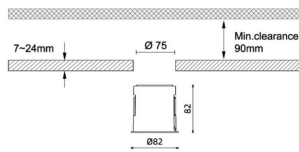

Familia	Waterproof
----------------	-------------------

Subfamilia	Waterproof plus
-------------------	------------------------

Pictograms	    
	   

Dimensions

Product dimensions (mm) diam 82mmxheight 82mm

Esquema

Producto

Potencia real (W)	11
--------------------------	-----------

Flujo luminoso real (lm)	751
---------------------------------	------------

Eficacia luminosa (lm/W)	68.27
---------------------------------	--------------