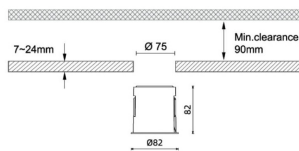

Familia	Waterproof
----------------	-------------------

Subfamilia	Waterproof plus
-------------------	------------------------

Pictograms	    
	   

Dimensions

Product dimensions (mm) diam 82mmxheight 82mm

Esquema

Producto

Potencia real (W)	11
--------------------------	-----------

Flujo luminoso real (lm)	751
---------------------------------	------------

Eficacia luminosa (lm/W)	68.27
---------------------------------	--------------