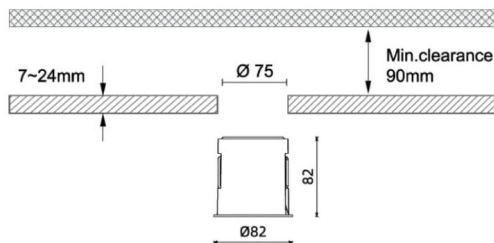

Waterproof plus

Downlight Lavov de la familia Waterproof plus con una potencia de 11W y una optica de 15 grados.CCT 3000K. Con un flujo luminoso total de 751lm y una eficacia luminosa de 68.27 lm/W. Driver ON/OFF.Fabricado en aluminio inyectado a presión y acabado en color blanco Grado de protección IP65.

Código artículo	86.D042.1311.01
Tipo de producto	Indoor
Categoría	Downlights
Familia	Waterproof
Subfamilia	Waterproof plus
Pictograms	

Dimensions

Product dimensions (mm) diam 82mmxheight 82mm

Esquema

Producto	
Potencia real (W)	11
Flujo luminoso real (lm)	751
Eficacia luminosa (lm/W)	68.27
Ángulo de apertura	15
IP	IP65
Color	blanco
Driver incluido	Si
Equipo	ON/OFF
Flicker Free	Si
Light source	LED
Type of LED	COB
Temperatura de color (K)	3000
Consistencia de color (SDCM)	SDCM<3
CRI	90