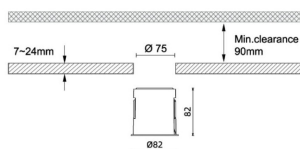

Waterproof plus

Downlight Lavov de la familia Waterproof plus con una potencia de 11W y una optica de 15 grados.CCT 3000K. Con un flujo luminoso total de 751lm y una eficacia luminosa de 68.27 lm/W. Driver ON/OFF.Fabricado en aluminio inyectado a presión y acabado en color blanco Grado de protección IP65.

Código artículo	86.D042.1311.01
Tipo de producto	Outdoor
Categoría	Empotrables de pared&techo
Familia	Waterproof plus
Pictograms	

Dimensions

Product dimensions (mm) diam 82mmxheight 82mm

Esquema

Producto	
Potencia real (W)	11
Flujo luminoso real (lm)	751
Eficacia luminosa (lm/W)	68.27
Ángulo de apertura	15
IP	IP65
Color	blanco
Driver incluido	Si
Equipo	ON/OFF
Flicker Free	Si
Light source	LED
Type of LED	COB
Temperatura de color (K)	3000
Consistencia de color (SDCM)	SDCM<3
CRI	90