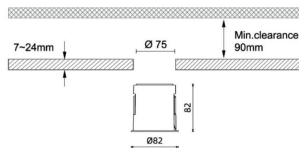

Waterproof plus

Downlight Lavov de la familia Waterproof plus con una potencia de 11W y una optica de 15 grados.CCT 3000K. Con un flujo luminoso total de 751lm y una eficacia luminosa de 68.27 lm/W. Driver DALI.Fabricado en aluminio inyectado a presión y acabado en color blanco Grado de protección IP65.

Código artículo	86.D042.1313.01
Tipo de producto	Outdoor
Categoría	Empotrables de pared&techo
Familia	Waterproof plus

Pictograms

Dimensions

Product dimensions (mm) diam 82mmxheight 82mm

Esquema

Producto

Potencia real (W)	11
Flujo luminoso real (lm)	751
Eficacia luminosa (lm/W)	68.27
Ángulo de apertura	15
IP	IP65
Color	blanco
Driver incluido	Si
Equipo	DALI
Flicker Free	Si
Light source	LED
Type of LED	COB
Temperatura de color (K)	3000
Consistencia de color (SDCM)	SDCM<3
CRI	90