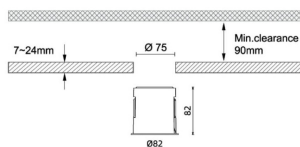

Waterproof plus

Downlight Lavov de la familia Waterproof plus con una potencia de 11W y una optica de 15 grados.CCT 3000K. Con un flujo luminoso total de 751lm y una eficacia luminosa de 68.27 lm/W. Driver DALI.Fabricado en aluminio inyectado a presión y acabado en color blanco Grado de protección IP65.

Código artículo	86.D042.1313.01
Tipo de producto	Outdoor
Categoría	Empotrables de pared&techo
Familia	Waterproof plus

Pictograms

Dimensions

Product dimensions (mm) diam 82mmxheight 82mm

Esquema

Producto

Potencia real (W)	11
Flujo luminoso real (lm)	751
Eficacia luminosa (lm/W)	68.27
Ángulo de apertura	15
IP	IP65
Color	blanco
Driver incluido	Si
Equipo	DALI
Flicker Free	Si
Light source	LED
Type of LED	COB
Temperatura de color (K)	3000
Consistencia de color (SDCM)	SDCM<3
CRI	90