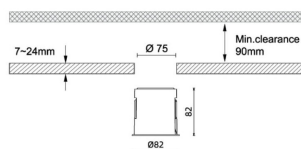

### Waterproof plus

Downlight Lavov de la familia Waterproof plus con una potencia de 11W y una optica de 15 grados.CCT 3000K. Con un flujo luminoso total de 751lm y una eficacia luminosa de 68.27 lm/W. Driver DALI.Fabricado en aluminio inyectado a presión y acabado en color blanco Grado de protección IP65.

### Dimensions

**Product dimensions (mm)** diam 82mmxheight 82mm

### Producto

<b>Potencia real (W)</b>	<b>11</b>
<b>Flujo luminoso real (lm)</b>	<b>751</b>
<b>Eficacia luminosa (lm/W)</b>	<b>68.27</b>
<b>Ángulo de apertura</b>	<b>15</b>
<b>IP</b>	<b>IP65</b>
<b>Color</b>	<b>blanco</b>
<b>Driver incluido</b>	<b>Si</b>
<b>Equipo</b>	<b>DALI</b>
<b>Flicker Free</b>	<b>Si</b>
<b>Light source</b>	<b>LED</b>
<b>Type of LED</b>	<b>COB</b>
<b>Temperatura de color (K)</b>	<b>3000</b>
<b>Consistencia de color (SDCM)</b>	<b>SDCM&lt;3</b>
<b>CRI</b>	<b>90</b>