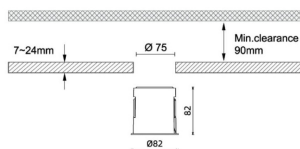

Familia	Waterproof
----------------	-------------------

Subfamilia	Waterproof plus
-------------------	------------------------

Pictograms	    
-------------------	---

Dimensions

Product dimensions (mm) diam 82mmxheight 82mm

Esquema

Producto

Potencia real (W)	11
--------------------------	-----------

Flujo luminoso real (lm)	751
---------------------------------	------------

Eficacia luminosa (lm/W)	68.27
---------------------------------	--------------